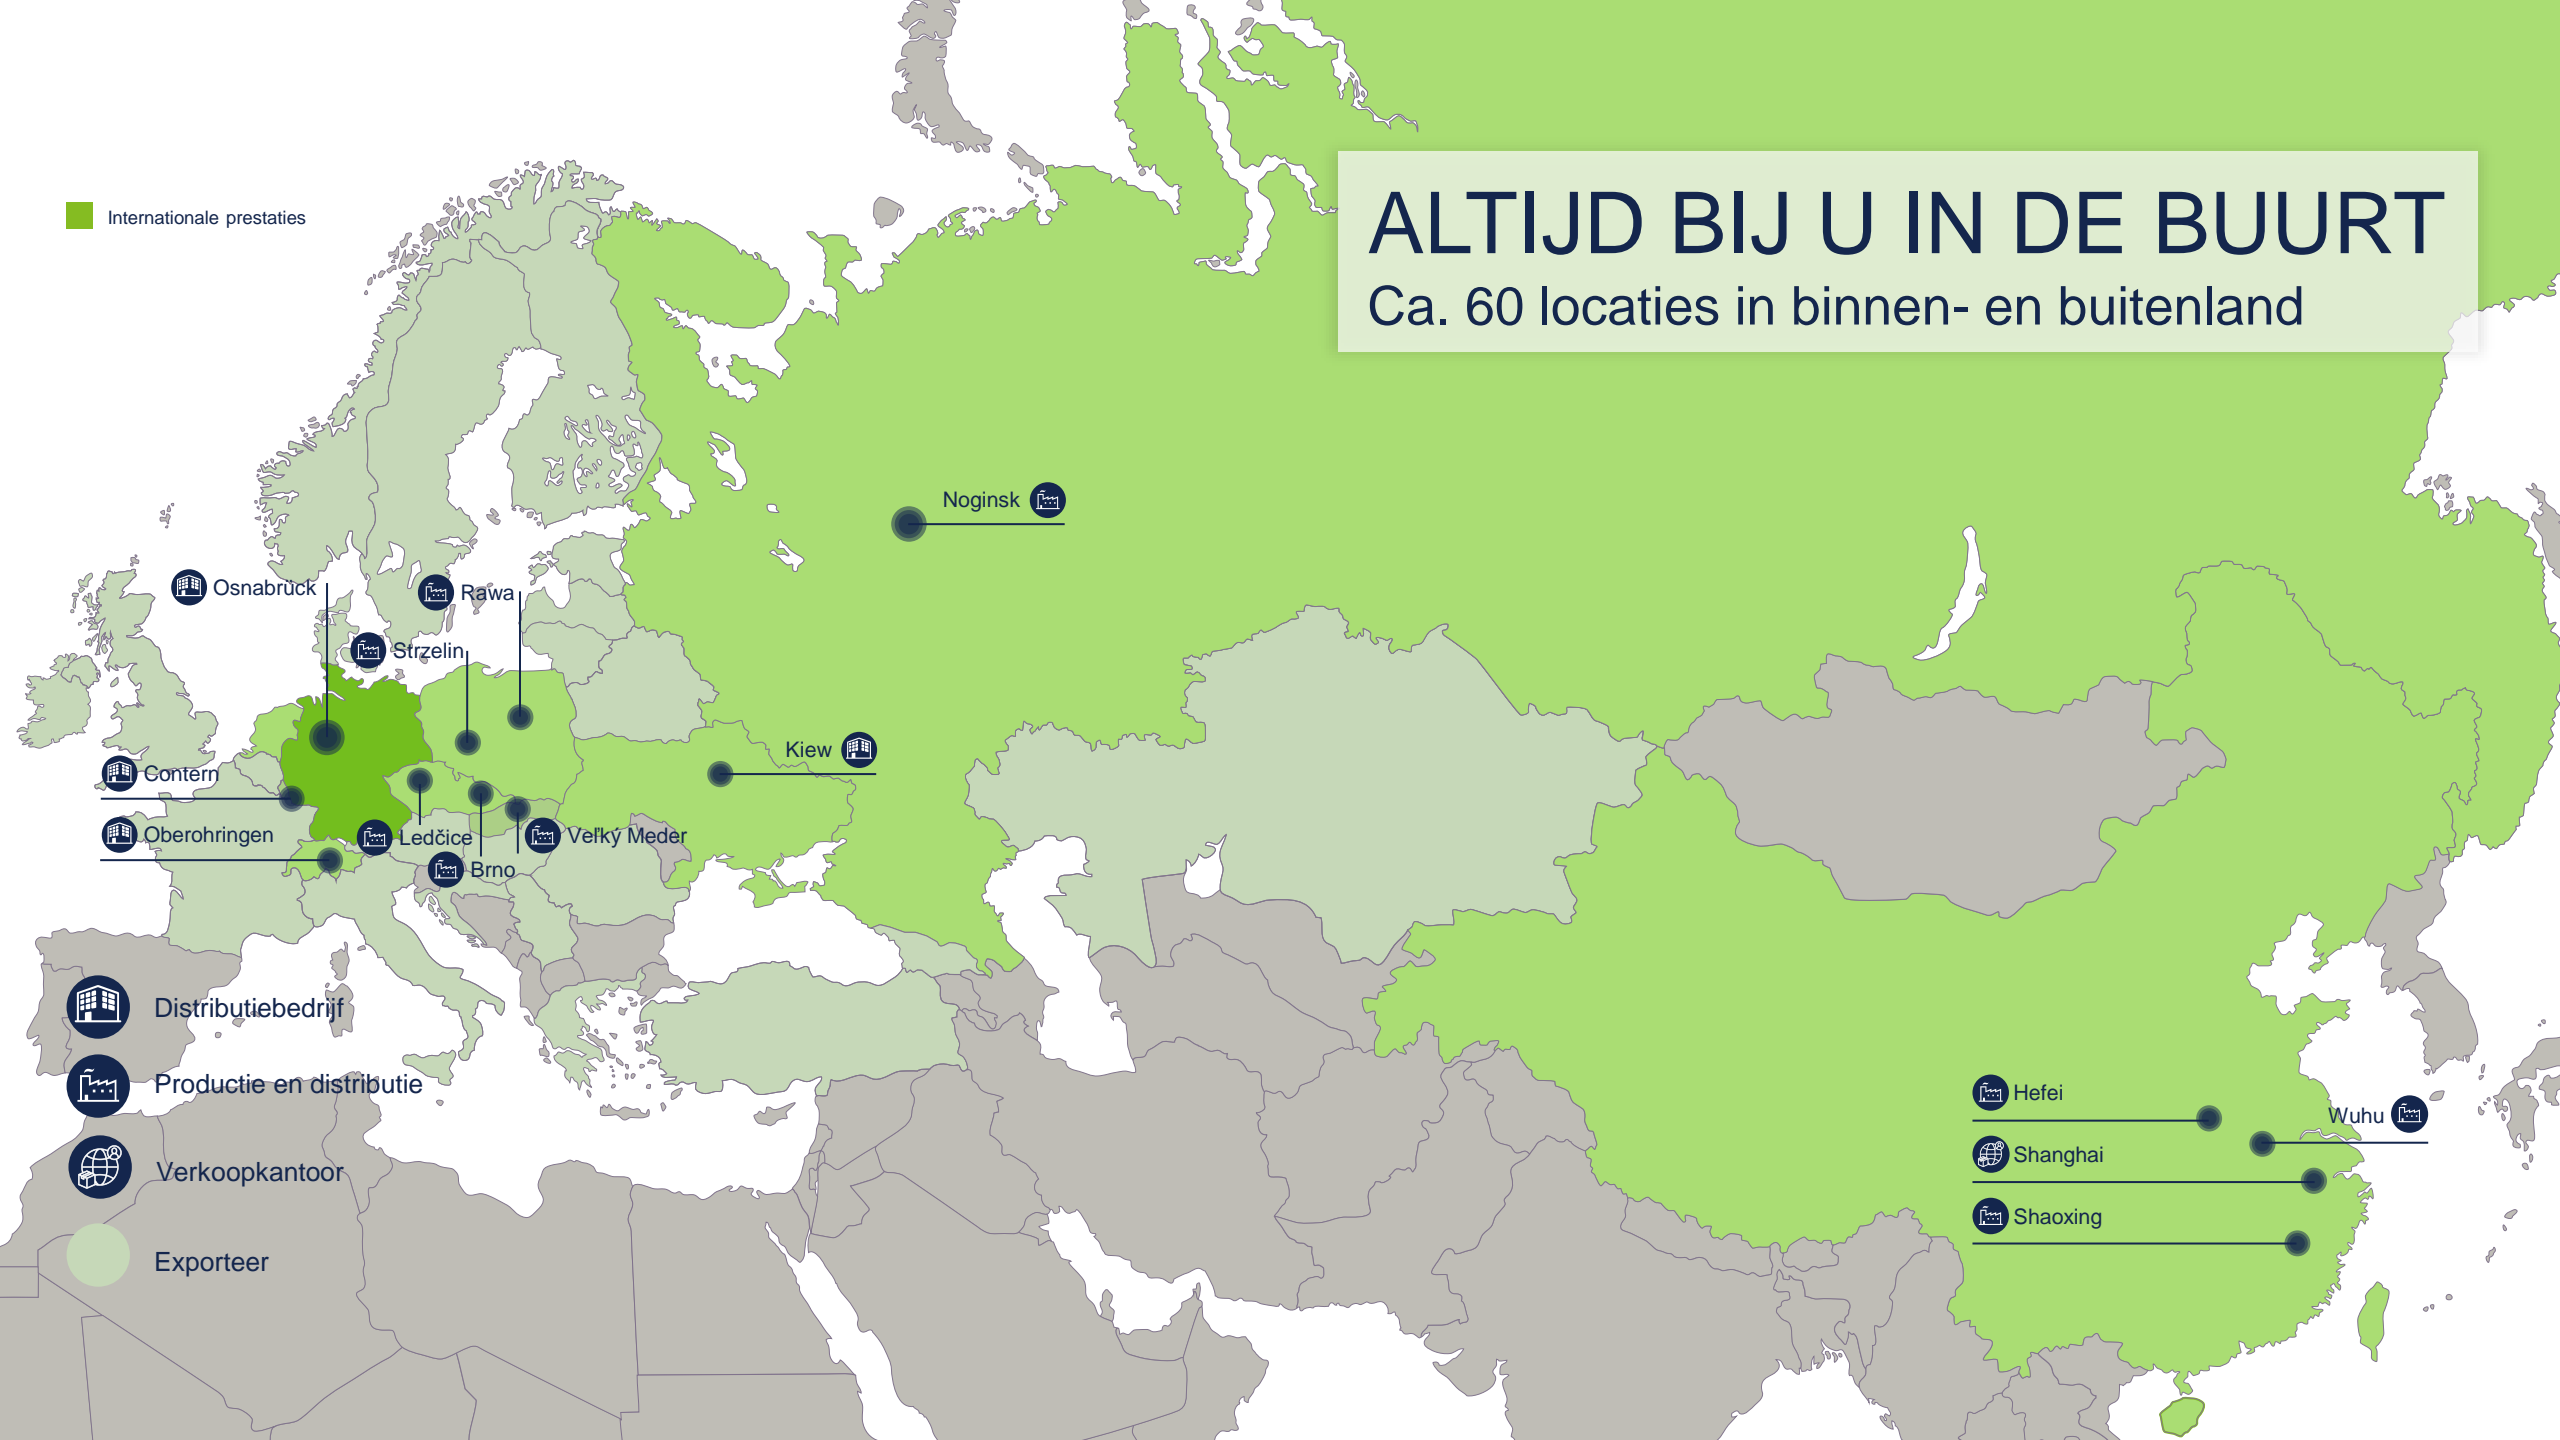

Internationale prestaties

ALTIJD BIJ U IN DE BUURT

Ca. 60 locaties in binnen- en buitenland

Osnabrück

Rawa

Strzelin

Noginsk

Kiew

Productie en distributie

ALTIJD BIJ U IN DE BUURT

10 logistieke locaties in Duitsland

■ Internationale prestaties

 Logistiek

GEBUNDELDE SYSTEEMEXPERTISE

Van afzonderlijke bouwmaterialen tot
totaaloplossingen