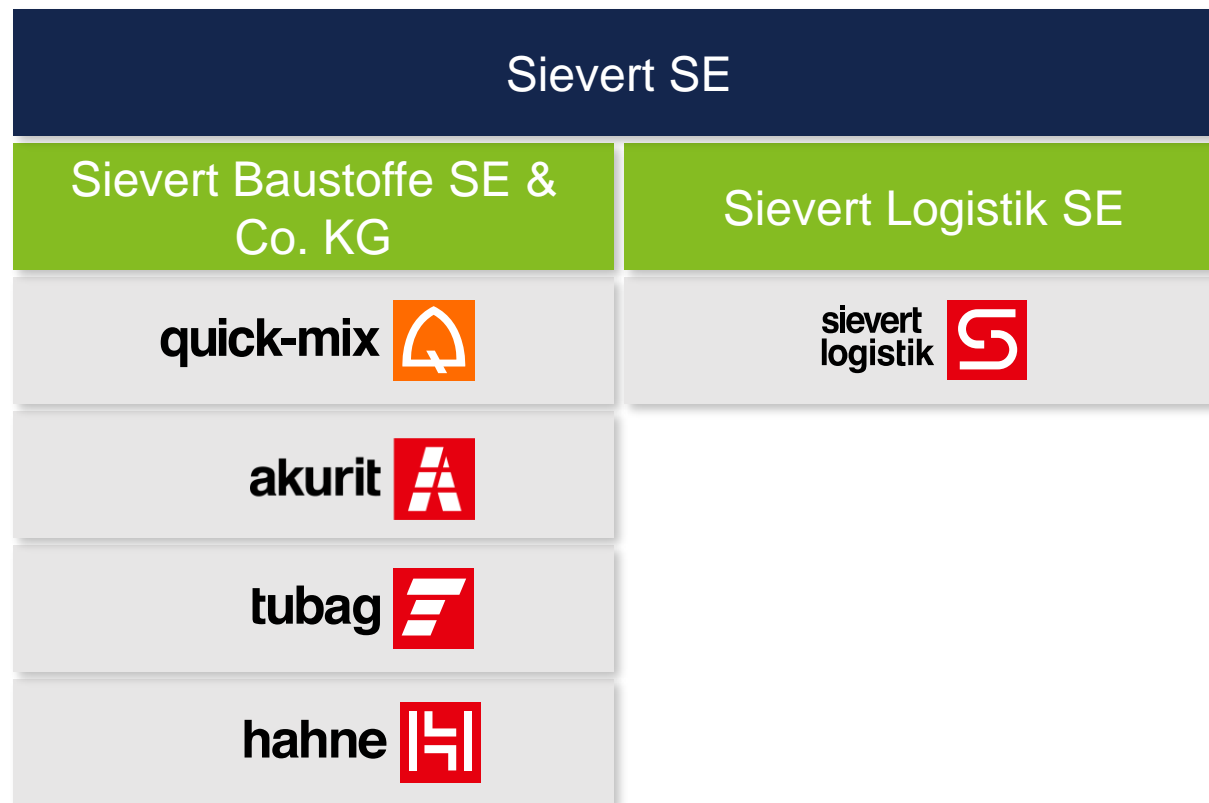

SNELLER, BETER, ZUINIGER

4 topmerken + in-house logistiek